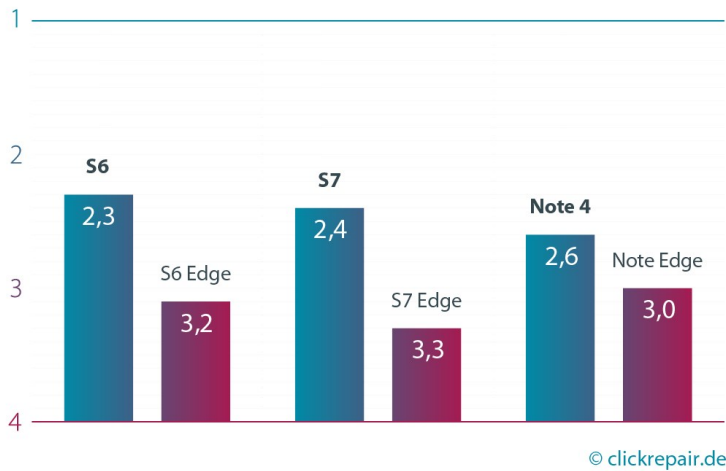

Samsung Standard-Display-Modelle und Edge im Vergleich

Quelle: clickrepair Reparatur-Check Jan 2017

Die aktuelle Januar-Gesamtauswertung des clickrepair Reparatur-Checks mit allen 167 Geräten ist unter www.clickrepair.de/check zu finden – u.a. auch die aktuellen Apple-Modelle.

Über den clickrepair Reparatur-Check

Der monatlich erscheinende [clickrepair Reparatur-Check](http://www.clickrepair.de/check) bewertet herstellerunabhängig auf Grundlage umfangreicher Reparaturdaten der vergangenen zwölf Monate von über einer Million Geräten die Reparaturanfälligkeit aktueller Handy- und Smartphone-Modelle. In die Note gehen je zur Hälfte die Häufigkeit von Schäden und die Höhe der Reparaturkosten ein. Das Testverfahren wurde von Statista entwickelt und geprüft.

Zusätzlich führte clickrepair vom 18. bis 28. Juli 2016 in Kooperation mit Statista eine repräsentative Online-Befragung unter 5.050 volljährigen Personen aus Deutschland durch, die in den letzten zwei Jahren mindestens ein Handy erworben haben. Sie wurden unter anderem zu Defekten an ihren aktuellen und früheren Mobiltelefonen befragt. Weitere Informationen und die monatlichen Ergebnisse des clickrepair Reparatur-Checks unter www.clickrepair.de/check.

Über clickrepair.de

[clickrepair.de](http://www.clickrepair.de) ist der Online-Reparatur-Marktplatz für Handys und Smartphones. Mit mehr als 300 Handwerkerstätten bundesweit ist clickrepair führender Reparatur-Marktplatz im Bereich von Handys und Smartphones. Der Marktplatz bietet Nutzern die größte Vergleichbarkeit und Transparenz bei der Auftragsabwicklung. Von Displayschäden über Akkudefekte bis hin zu Anschlussproblemen finden Handy-Besitzer das optimale Reparaturangebot, entweder vor Ort oder als Versandreparatur. Den Auftrag können Smartphone-Besitzer auf der Suche nach einer Reparaturmöglichkeit bequem über das clickrepair-Portal erteilen und erhalten so zusätzliche Sicherheit. clickrepair wird von der Valuecare24 GmbH betrieben.